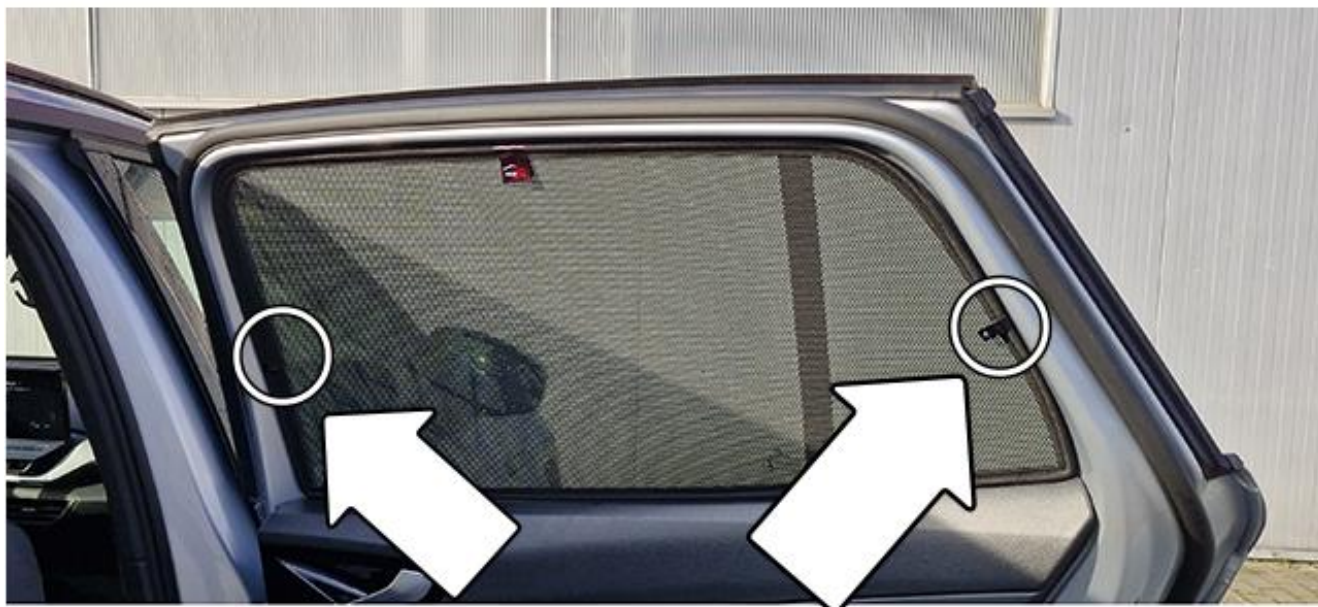

Volkswagen ID.4 (2020->)

ID4 BEZ KL

SOLARRIDE Zaslónki, oslony przeciwsłoneczne do Volkswagen ID.4 BEZ KL 2kg

5 904035 799760 >

Videoinstrukcja - zeskanuj kod QR
Videoinstruction - scan the QR code
Video návod - naskenujte QR kód
Instruction vidéo - scanner le code QR
Video de instrucciones: escanee el código QR
Videoanleitung - Scannen Sie den QR-Code
Video de instrucciones: escanee el código QR
Instruções em vídeo - digitalizar o código QR
Istruzioni video - scansiona del codice QR

4 x

- Zastlonki przestrzeni bagażowej instaluje się na wcisk.
- Car shades of the luggage compartment are installed press-fit without mounting clips.
- Stínítka zavazadlového prostoru se instalují lisováním bez montážních klipsů.
- Der Sonnenschutz des Gepäckraums wird durch Einpressen ohne Befestigungsklammern montiert.
- Le pare soleil du compartiment à bagages est installé par pression sans clips de montage.
- As cortinas laterais da bagageira são montadas por pressão sem cliques de fixação.
- Las cortinillas laterales del maletero se montan a presión, sin clips de fijación.
- Le tendine laterali del bagagliaio sono montate a pressione senza clip di fissaggio.
- Bočne zavjese prtljažnika su presovane bez kopči za pričvršćivanje.
- Perdelele laterale ale compartimentului pentru bagaje sunt montate prin presare, fără cleme de fixare.
- Bočné clony batožinového priestoru sa montujú lisovaním bez upevňovacích svoriek.